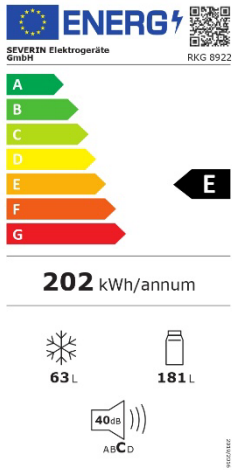

SEVERIN

Friends for Life

RKG 8922

Frigorifero combinato retrò

Punti Forti

Grande spazio di stoccaggio di 244 litri

Bell'aspetto in stile retrò e design di alta qualità

Applicazioni cromate su ripiani in vetro, cassette e scompartimenti delle porte

Illuminazione interna moderna con striscia LED per una luce piacevole e una panoramica perfetta

Silenzioso - 40 dB (C)

Controllo della temperatura integrato nel blocco lampada

3 ripiani in vetro regolabili in altezza su diversi livelli

3 scomparti nella porta

3 scomparti nella zona del congelatore

Piedi regolabili

Varianti di colore

- Rosso : RKG 8920 / EAN 4008146030345
- Crema : RKG 8923 / 4008146030376
- Bianco : RKG 8925 / 4008146030383

Caratteristiche

- Volume totale : 244 l (frigorifero : 181 l, congelatore**** : 63 l)
- Classe energetica E, consumo : 202 kWh/anno
- Classe climatica N-ST
- Potenza di congelamento : 4 kg in 24 ore
- Autonomia in caso di interruzione della corrente : 15 ore
- Colore : Nero mat

Logistica

- Peso : 53 kg
- Peso lordo (imballo incluso) : 58,8 kg
- Dimensioni apparecchio (a x l x p) : 183 x 55 x 61,5 cm
- Dimensioni imballo (a x l x p) : 189,5 x 58 x 66 cm
- Master carton, UE 1 pz
- EAN 4008146030352

**GERMAN
QUALITY**
SEVERIN - SINCE 1892

2 YEAR
GUARANTEE